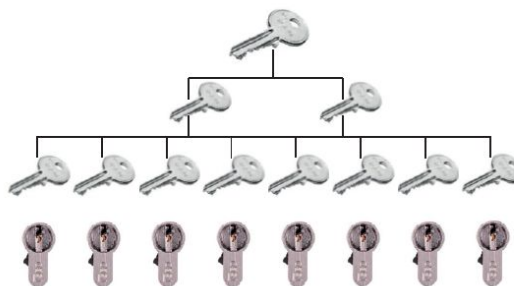

# Типы мастер-систем

## Сборка в Москве - мастер-системы на цилиндрах F5

**Классическая мастер-система:**  
каждый цилиндр имеет свой собственный ключ, мастер-ключ открывает все цилиндры

**Центральный ключ:** каждый цилиндр имеет свой ключ, которым открывается еще один - центральный - цилиндр, как правило входная дверь

**Система key-alike:** все цилиндры открываются одним ключом. Количество цилиндров неограничено

**Генеральный мастер-ключ**  
открывает несколько одноуровневых мастер-систем

## Сборка в Италии и Германии многоуровневые иерархические и матричные мастер-системы

	1	2	3	4
1	■			
2	■	■	■	■
3	■		■	
4	■			■

Построение мастер-системы по иерархическому принципу означает, что мастер-ключ более высокого уровня открывает доступ ко всем помещениям низлежащих уровней.  
На самом высшем уровне в этой системе находится мастер-ключ, способный открыть абсолютно все замки системы (GMK), на нижнем уровне находятся ключи от конкретных помещений.