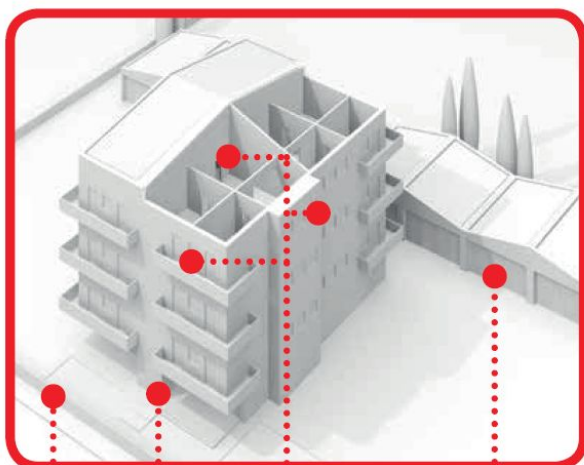

Добавьте комфорт к вашей безопасности

Для промышленных и коммерческих объектов

Для многоквартирных домов

Для индивидуальных домов