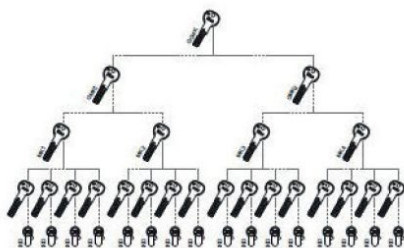

# Типы мастер-систем

## Сборка в Москве - мастер-системы на цилиндрах F5

**Классическая мастер-система:**  
каждый цилиндр имеет свой собственный ключ, мастер-ключ открывает все цилиндры

**Центральный ключ:** каждый цилиндр имеет свой ключ, которым открывается еще один - центральный - цилиндр, как правило входная дверь

**Система key-alike:** все цилиндры открываются одним ключом. Количество цилиндров неограничено

**Генеральный мастер-ключ**  
открывает несколько одноуровневых мастер-систем

## Сборка в Италии и Германии многоуровневые иерархические и матричные мастер-системы

	1	2	3	4
1	■			
2	■	■	■	■
3	■		■	
4	■			■

Построение мастер-системы по иерархическому принципу означает, что мастер-ключ более высокого уровня открывает доступ ко всем помещениям низлежащих уровней.  
На самом высшем уровне в этой системе находится мастер-ключ, способный открыть абсолютно все замки системы (GMK), на нижнем уровне находятся ключи от конкретных помещений.