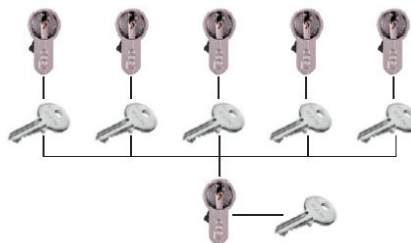

# ISEO

СИСТЕМЫ  
МАСТЕР-  
КЛЮЧ

- KEY-ALIKE
- MASTER-SYSTEM
- GMK
- GGMK

## Сборка в Москве - мастер-системы на цилиндрах F5

**Классическая мастер-система:**  
каждый цилиндр имеет свой собственный ключ, мастер-ключ открывает все цилиндры

**Центральный ключ:** каждый цилиндр имеет свой ключ, которым открывается еще один - центральный - цилиндр, как правило входная дверь

Другой способ построения мастер-системы - матричный, суть которого показана на диаграмме.  
По горизонтали расположены ключи, по вертикали - цилиндры, а точки показывают их совместимость.  
Это более гибкий вариант настройки системы разделения прав доступа.

## F5

- 6 пинов из нержавеющей стали
- устойчивость к высверливанию благодаря специальным вставкам с обеих сторон цилиндра
- карта с кодом системы