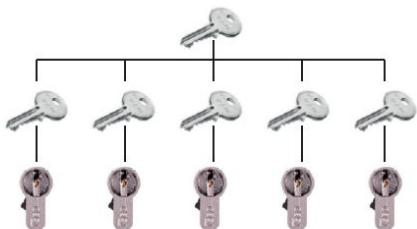

# ISEO

СИСТЕМЫ  
МАСТЕР-  
КЛЮЧ

- KEY-ALIKE
- MASTER-SYSTEM
- GMK
- GGMK

## Сборка в Москве - мастер-системы на цилиндрах F5

**Классическая мастер-система:**  
каждый цилиндр имеет свой собственный ключ, мастер-ключ открывает все цилиндры

**Центральный ключ:** каждый цилиндр имеет свой ключ, которым открывается еще один - центральный - цилиндр, как правило входная дверь

## Сборка в Италии и Германии многоуровневые иерархические и матричные мастер-системы

	1	2	3	4
1	■			
2	■	■	■	■
3	■		■	
4	■			■

Построение мастер-системы по иерархическому принципу означает, что мастер-ключ более высокого уровня открывает доступ ко всем помещениям низлежащих уровней.  
На самом высшем уровне в этой системе находится мастер-ключ, способный открыть абсолютно все замки системы (GMK), на нижнем уровне находятся ключи от конкретных помещений.

## F5

- 6 пинов из нержавеющей стали
- устойчивость к высверливанию благодаря специальным вставкам с обеих сторон цилиндра
- карта с кодом системы