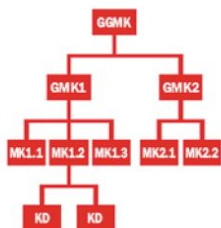

# Типы мастер-систем

## Сборка в Москве - мастер-системы на цилиндрах F5

**Классическая мастер-система:**  
каждый цилиндр имеет свой собственный ключ, мастер-ключ открывает все цилиндры

**Центральный ключ:** каждый цилиндр имеет свой ключ, которым открывается еще один - центральный - цилиндр, как правило входная дверь

## Сборка в Италии и Германии многоуровневые иерархические и матричные мастер-системы

	1	2	3	4
1	■			
2	■	■	■	■
3	■		■	
4	■			■

Построение мастер-системы по иерархическому принципу означает, что мастер-ключ более высокого уровня открывает доступ ко всем помещениям низлежащих уровней.  
На самом высшем уровне в этой системе находится мастер-ключ, способный открыть абсолютно все замки системы (GMK), на нижнем уровне находятся ключи от конкретных помещений.