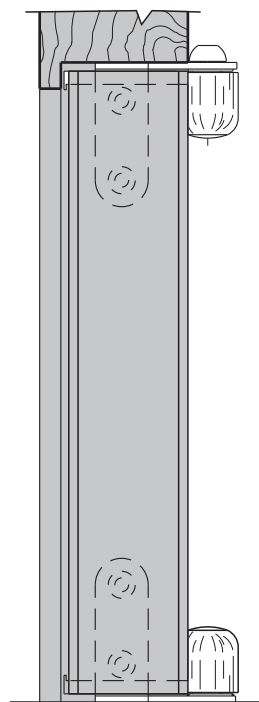

### Описание

Регулируемая 2R петля предназначена в основном для стандартных межкомнатных дверей шириной по крайней мере 60 см, полотном 45 мм толщиной и весом до 40 кг. Использование в комбинации с замками Mediana Evolution, Polaris XT и Revolution XT с центральной защелкой, позволяет установку как на "левые", так и на "правые" двери и открывание вплоть до 180°. Петля регулируется по вертикали и проста в установке.

**1 вертикальная регулировка:** латунный шарнир петли может регулироваться с помощью ключа до 5 мм.

**Note.** Для дверей толщиной более 45 мм можно использовать как 41 мм петлю, так и 44 мм, засверливая полотно в соответствии с размерами петли

### В комплекте:

- 2 петли
- 2 квадрата с 8-гранными вкладышами
- 2 колпачка
- 1 предохранительный винт

A-A Section

B-B Section

### Артикулы

материал		толщина двери	X
сталь	E10006.41.XX	41 mm	8
	E10006.44.XX	44 mm	11
	E10006.45.XX	45 mm	13,8