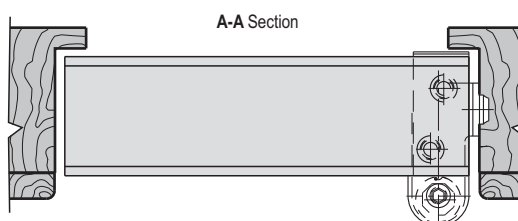

B-B Section

В комплекте:

- 2 петли
- 2 квадрата с 8-гранными вкладышами
- 2 колпачка
- 1 предохранительный винт

A-A Section