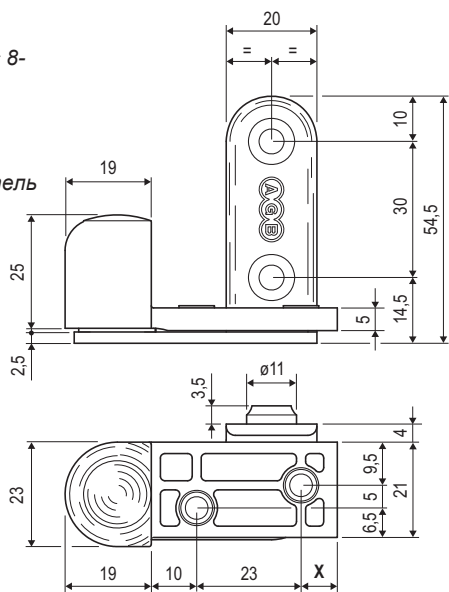

В комплекте:

- 2 петли
- 2 квадрата с 8-гранными вкладышами
- 2 колпачка
- 1 предохранительный винт

A-A Section