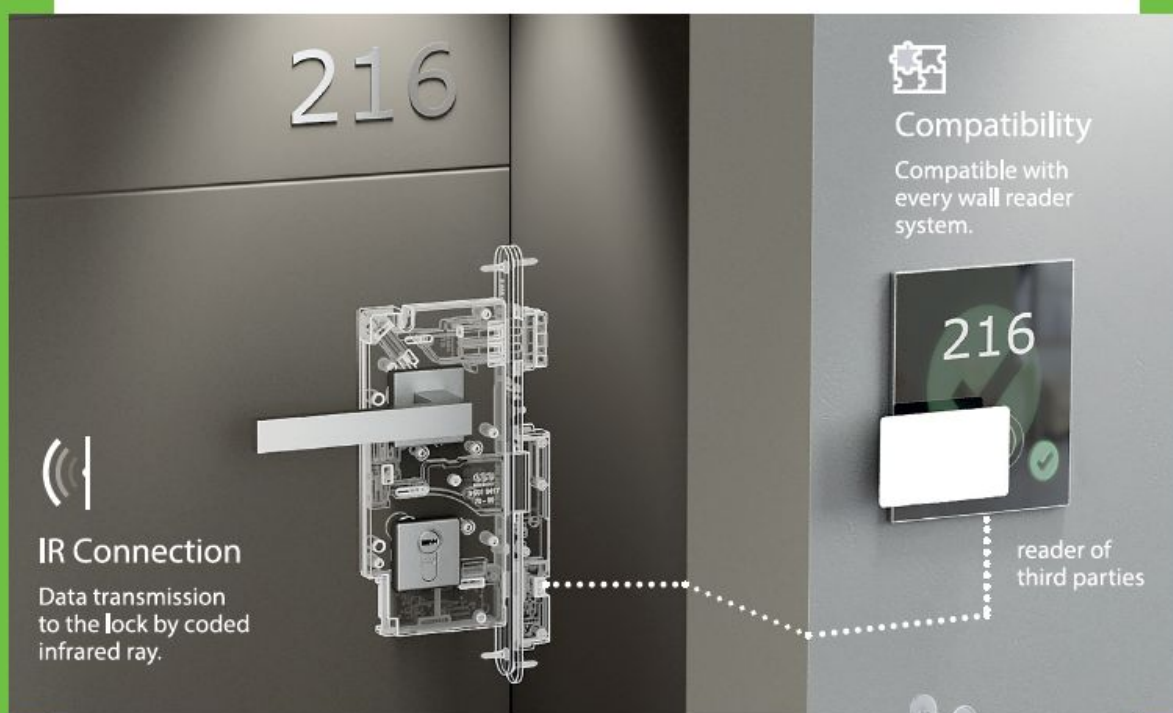

## Замок Opera iControl - исполнительное устройство для СКУД отеля

Электронный замок антипаника  
с автоматическим ригелем

- совместим с любым настенным считывателем
- отличный выбор для любой системы управления помещениями (RMS)
- имеет магнитную защелку и прочный автоматический ригель из порошковой стали для защиты от взлома
- ответная часть универсальная
- передача данных с помощью кодируемого инфракрасного сигнала
- механический цилиндр для аварийного открывания
- выбор нажимной ручки на ваш вкус
- высокая безопасность, отличный дизайн, тихое закрывание

## Замок **Opera XT** - исполнительное устройство для СКУД отеля

**Замок антипаника с магнитной защелкой  
и электрической ответной частью**

- совместим **с любым настенным считывателем**
- устанавливается с неподвижной ручкой, не нужна нажимная ручка
- требуется специальная электрическая ответная часть для магнитной защелки

### **Новая электрическая ответная часть для магнитной защелки**

- удобна в установке
- универсальная (не подразделяется на правую и левую)
- может использоваться с повторителем и устройством фиксации двери в открытом состоянии

## Беспроводная СКУД **Opera** Bit для отелей

- элегантный считыватель интегрирован с замком
- бесконтактное открывание RFID картами
- карты обеспечивают все гостиничные функции
- карты могут быть изготовлены в стиле отеля
- карты MIFARE Classic, 13,65 МГц, стандарт ISO/IEC1444A, NFC совместимы
- прокладка проводов не требуется
- соответствующее ПО разработано
- механический цилиндр для аварийного открывания
- функция «не беспокоить» не позволяет персоналу войти в номер