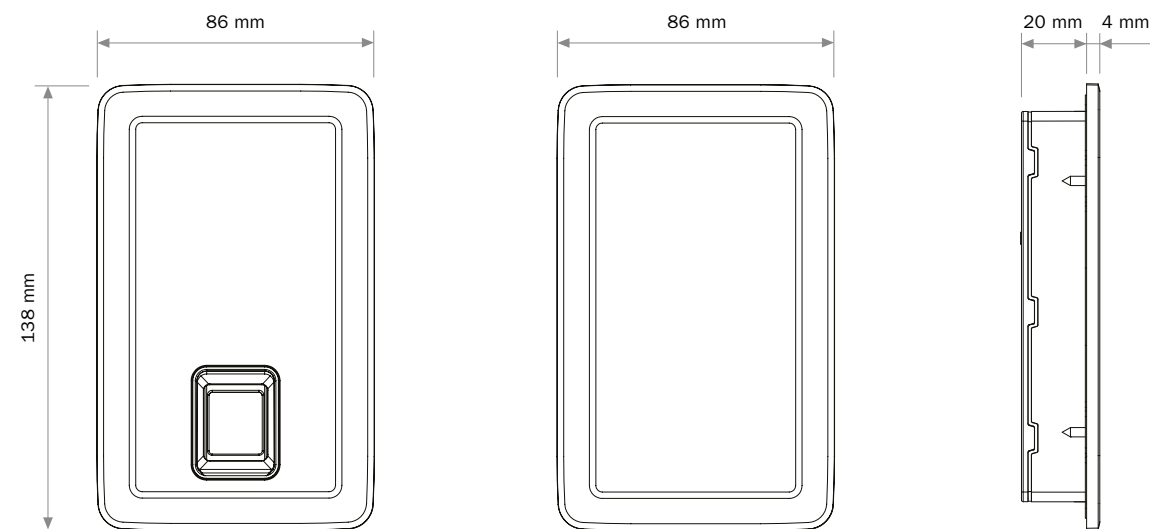

- Смартфон
- RFID карты и брелоки *
- Отпечаток пальца
- ПИН-код

Мультиридер 3 в 1

Способы открывания

- Смартфон
- RFID карты и брелоки *
- ПИН-код

*(минимум 20мм диаметр)

РАЗМЕРЫ

Multi-Reader устанавливается на внешней панели двери и имеет глубину всего 20 мм.

Размеры монтажного бокса: 88 x 22 x 146 mm (L x W x H)

Iseo Serrature s.p.a.

Via San Girolamo, 13
25055 Pisogne BS, Italy
Tel. +39 0364 8821
iseo@iseo.com

Via Don Fasola 4
22069 Rovellasca CO
iseozero1@iseo.com