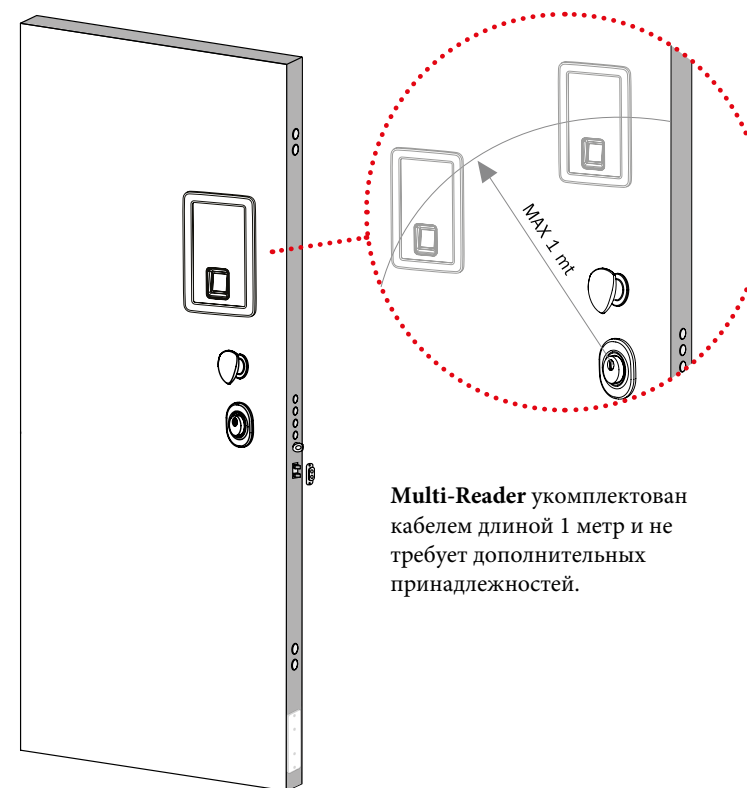

- Смартфон
- RFID карты и брелоки *
- Отпечаток пальца
- ПИН-код

Мультиридер 3 в 1

Способы открывания

- Смартфон
- RFID карты и брелоки *
- ПИН-код

*(минимум 20мм диаметр)

РАЗМЕРЫ

Multi-Reader устанавливается на внешней панели двери и имеет глубину всего 20 мм.

Мультиридер со сканером отпечатка пальца 4 в 1

Мультиридер 3 в 1

Multi-Reader укомплектован кабелем длиной 1 метр и не требует дополнительных принадлежностей.

Также доступен металлический монтажный бокс для Мульти-ридера*, который может быть полезен в случае, если необходимо разрезать внутреннюю металлическую панель двери для установки мульти-ридера. Монтажный бокс необходимо приварить к металлической панели, в отверстие, вырезанное по размеру коробки.