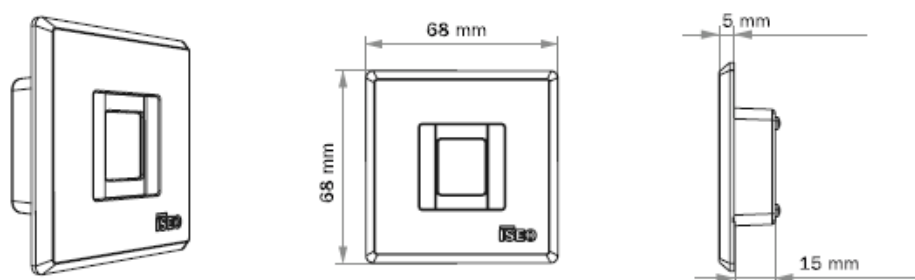

МОДУЛЬ ВСТРОЕННОГО ТИПА

Встроенный сканер x1R Smart оснащен оптическим датчиком, расположенным под углом 45°, что обеспечивает удобство работы пользователя. Встроенный считыватель доступен в двух исполнениях, что позволяет использовать следующие варианты монтажа:

ISEO

Модуль выступающего типа при использовании внешней панели толщиной 20мм позволяет не делать вырез в листе металла, ограничившись отверстием под соединительный кабель.

МОДУЛЬ НАКЛАДНОГО ТИПА

Модуль накладного типа при использовании внешней панели толщиной 15-20мм позволяет не делать вырез в листе металла, ограничившись отверстием под соединительный кабель.