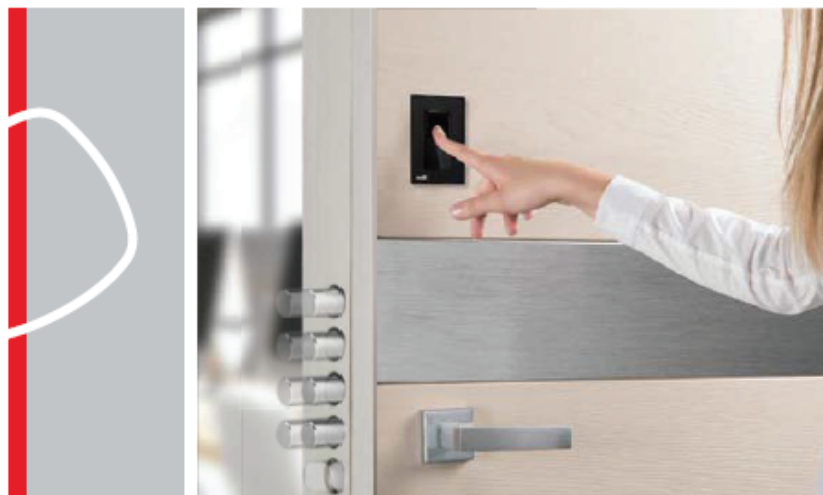

ISEO ARGO

Сканер отпечатка

Считыватель отпечатков пальцев имеет встроенную функцию оптического автоматического распознавания пальцев в реальном времени, которая автоматически определяет, когда в датчи окна помещаются реальные пальцы. Модуль имеет следующие особенности:

АВТОМАТИЧЕСКОЕ ОПРЕДЕЛЕНИЕ

Функция автоматического определения активирует дверной замок только тогда, когда на датчик помещается палец, что позволяет экономить энергию и обеспечивать работоспособность системы при питании даже от аккумулятора (батарейного отсека).

ОПТИЧЕСКИЙ ДАТЧИК

Оптическая технология широко применяется, поскольку она значительно превосходит другие технологии захвата изображений отпечатков пальцев.

ФАЛЬСИФИКАЦИЯ ОТПЕЧАТКОВ ПАЛЬЦЕВ

Поддельный отпечаток пальца - это искусственный отпечаток, сделанный из силикона, резины, бумаги, геля или пленки. Он используется для манипулирования обычными биометрическими сканерами. Оптический датчик отпечатка пальца обнаруживает как живой, так и фальшивый палец, используя комбинацию датчика емкости человека и технологии отражения инфракрасного света.

ЗАШИФРОВАННАЯ СВЯЗЬ

Связь между считывателем отпечатка пальца и замком x1R Smart защищена безопасным шифрованием.

РЕГУЛЯРНОЕ ОБНОВЛЕНИЕ ПРОГРАММНОГО ОБЕСПЕЧЕНИЯ

Считыватель отпечатков пальцев рассчитан на долгую работу, его программное обеспечение может быть модернизировано, чтобы в конечном итоге улучшить производительность без отсоединения считывателя от двери. Обновление осуществляется через смартфон администратора сети по блютуз.