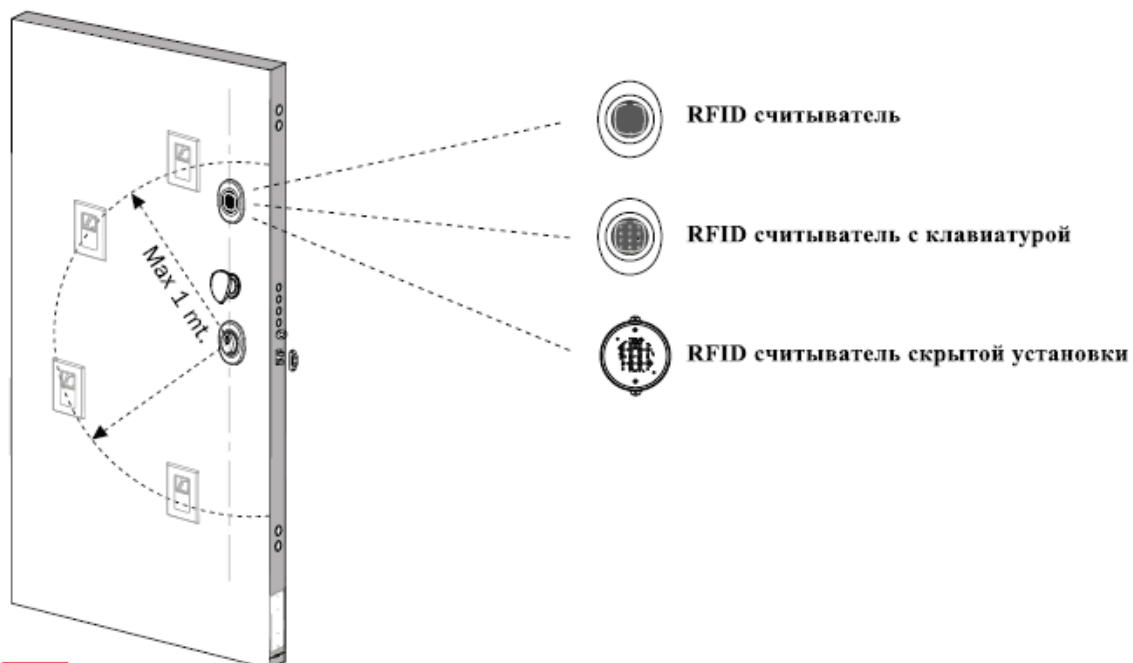

МОДУЛЬ ВСТРОЕННОГО ТИПА

Встроенный сканер x1R Smart оснащен оптическим датчиком, расположенным под углом 45°, что обеспечивает удобство работы пользователя. Встроенный считыватель доступен в двух исполнениях, что позволяет использовать следующие варианты монтажа:

ISEO

Модуль выступающего типа при использовании внешней панели толщиной 20мм позволяет не делать вырез в листе металла, ограничившись отверстием под соединительный кабель.

МОДУЛЬ НАКЛАДНОГО ТИПА

Модуль накладного типа при использовании внешней панели толщиной 15-20мм позволяет не делать вырез в листе металла, ограничившись отверстием под соединительный кабель.

РАЗМЕЩЕНИЕ МОДУЛЯ НА ДВЕРИ

Модуль со сканером отпечатка пальца поставляется с кабелем длиной 1 метр. Для работы данного модуля всегда **требуется** RFID-считыватель с модулем блютуз (для входа в режим программирования).

ISEO ARGO

Сканер отпечатка

Считыватель отпечатков пальцев имеет встроенную функцию оптического автоматического распознавания пальцев в реальном времени, которая автоматически определяет, когда в датчи окна помещаются реальные пальцы. Модуль имеет следующие особенности: