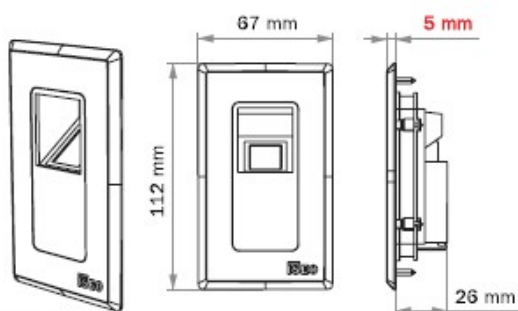

МОДУЛЬ ВСТРОЕННОГО ТИПА

Встроенный сканер x1R Smart оснащен оптическим датчиком, расположенным под углом 45°, что обеспечивает удобство работы пользователя. Встроенный считыватель доступен в двух исполнениях, что позволяет использовать следующие варианты монтажа:

ISEO

Модуль выступающего типа при использовании внешней панели толщиной 20мм позволяет не делать вырез в листе металла, ограничившись отверстием под соединительный кабель.

МОДУЛЬ НАКЛАДНОГО ТИПА

Модуль накладного типа при использовании внешней панели толщиной 15-20мм позволяет не делать вырез в листе металла, ограничившись отверстием под соединительный кабель.