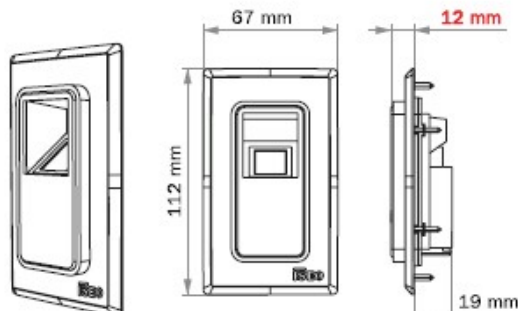

МОДУЛЬ ВСТРОЕННОГО ТИПА

Встроенный сканер x1R Smart оснащен оптическим датчиком, расположенным под углом 45°, что обеспечивает удобство работы пользователя. Встроенный считыватель доступен в двух исполнениях, что позволяет использовать следующие варианты монтажа:

ISEO

Модуль выступающего типа при использовании внешней панели толщиной 20мм позволяет не делать вырез в листе металла, ограничившись отверстием под соединительный кабель.

МОДУЛЬ НАКЛАДНОГО ТИПА

Модуль накладного типа при использовании внешней панели толщиной 15-20мм позволяет не делать вырез в листе металла, ограничившись отверстием под соединительный кабель.